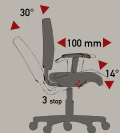

Nero - Black 114

Meccanismi - Mechanisms

AS2

A-SYNCHRON 2

Regolazione indipendente di sedile e schienale
Independent adjustment of seat and backrest

TT

SYNCHRON TT

Oscillazione sincronizzata di sedile/schienale, traslatore sedile
Synchronized tilting of seat/backrest, sliding seat

TS

TENSION SOFT

Oscillazione sincronizzata di sedile/schienale, traslatore sedile, inclinazione negativa del sedile (max 120 Kg)
Synchronized tilting of seat/backrest, sliding seat, seat negative inclination (max 120 Kg)