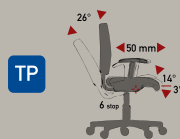

Grigio scuro - Dark grey 739

Blu scuro - Dark blue 734

Rosso - Red 721

Meccanismi - Mechanisms

TENSION TOP

Oscillazione sincronizzata di sedile/schienale, traslatore sedile, inclinazione negativa del sedile (max 150 Kg)
Synchronized tilting of seat/backrest, sliding seat, seat negative inclination (max 150 Kg)

24-Hour Professional Tech

M4 H 44 ÷ 53

E2

• K24

M3 H 44 ÷ 53

E2

• K23

Poltrone 24 ore di eccellente livello, con prestazioni senza uguali per funzionalità, praticità e resistenza nel tempo.