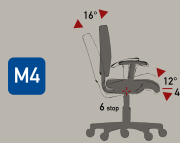

Grigio - Grey 027

Blu scuro - Navy 026

Rosso - Red 021

Meccanismi - Mechanisms

MULTIBLOCK M4
Oscillazione del corpo seduta con bloccaggi multipli
(max 150 Kg)
Tilting of the chair, with multiple locking positions
(max 150 Kg)